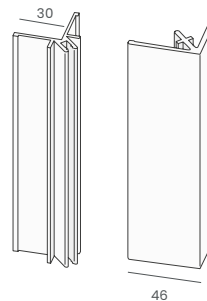

**Gevelpaneel**  
nr. 0610  
Kleur: Mammut kleuren  
Verpakking: 2x600 cm

**Koppelstuk**  
nr. 0643  
Kleur: Mammut kleuren  
Verpakking: 10 st

**Basis koppelprofiel**  
nr. 0625  
Kleur: aluminium  
Verpakking: 2x400 cm

**Koppelprofiel**  
nr. 0624  
Kleur: Mammut kleuren  
Verpakking: 2x400 cm

**Omrandingsprofiel**  
nr. 0629  
Kleur: Mammut kleuren  
Verpakking: 2x400 cm

**Inhaak startprofiel**  
nr. 0628  
Kleur: aluminium  
Verpakking: 2x400 cm

**Basis eindprofiel**  
nr. 0627  
Kleur: aluminium  
Verpakking: 2x400 cm

**Eindprofiel 17 mm**  
nr. 0626  
Kleur: Mammut kleuren  
Verpakking: 2x400 cm

**Trim/kraal aansluitprofiel**  
nr. 0641  
Kleur: Mammut kleuren  
Verpakking: 2x600 cm

**Basis uitwendig hoekprofiel**  
nr. 0623  
Kleur: aluminium  
Verpakking: 2x400 cm

**Uitwendig hoekprofiel**  
nr. 0622  
Kleur: Mammut kleuren  
Verpakking: 2x400 cm

**Mammut schroef**  
nr. 0621  
Kleur: RVS  
Verpakking: 200 st