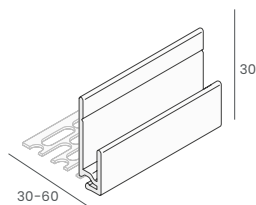

**Gevelpaneel**  
nr. 0610  
Kleur: Mammut kleuren  
Verpakking: 2x600 cm

**Koppelstuk**  
nr. 0643  
Kleur: Mammut kleuren  
Verpakking: 10 st

**Basis koppelprofiel**  
nr. 0625  
Kleur: aluminium  
Verpakking: 2x400 cm

**Koppelprofiel**  
nr. 0624  
Kleur: Mammut kleuren  
Verpakking: 2x400 cm

**Omrandingsprofiel**  
nr. 0629  
Kleur: Mammut kleuren  
Verpakking: 2x400 cm

**Inhaak startprofiel**  
nr. 0628  
Kleur: aluminium  
Verpakking: 2x400 cm