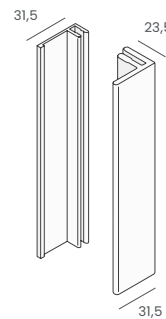

**Gevelpaneel**  
nr. 0610  
Kleur: Mammut kleuren  
Verpakking: 2x600 cm

**Koppelstuk**  
nr. 0643  
Kleur: Mammut kleuren  
Verpakking: 10 st

**Basis koppelprofiel**  
nr. 0625  
Kleur: aluminium  
Verpakking: 2x400 cm

**Koppelprofiel**  
nr. 0624  
Kleur: Mammut kleuren  
Verpakking: 2x400 cm

**Omrandingsprofiel**  
nr. 0629  
Kleur: Mammut kleuren  
Verpakking: 2x400 cm

**Inhaak startprofiel**  
nr. 0628  
Kleur: aluminium  
Verpakking: 2x400 cm

**Basis eindprofiel**  
nr. 0627  
Kleur: aluminium  
Verpakking: 2x400 cm

**Eindprofiel 17 mm**  
nr. 0626  
Kleur: Mammut kleuren  
Verpakking: 2x400 cm

**Trim/kraal aansluitprofiel**  
nr. 0641  
Kleur: Mammut kleuren  
Verpakking: 2x600 cm