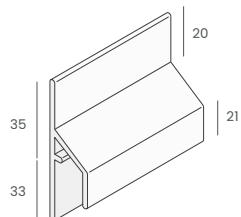

**Gevelpaneel**  
nr. 0610  
Kleur: Mammut kleuren  
Verpakking: 2x600 cm

**Koppelstuk**  
nr. 0643  
Kleur: Mammut kleuren  
Verpakking: 10 st

**Basis koppelprofiel**  
nr. 0625  
Kleur: aluminium  
Verpakking: 2x400 cm

**Koppelprofiel**  
nr. 0624  
Kleur: Mammut kleuren  
Verpakking: 2x400 cm

**Omrandingsprofiel**  
nr. 0629  
Kleur: Mammut kleuren  
Verpakking: 2x400 cm

**Inhaak startprofiel**  
nr. 0628  
Kleur: aluminium  
Verpakking: 2x400 cm

**Basis eindprofiel**  
nr. 0627  
Kleur: aluminium  
Verpakking: 2x400 cm

**Eindprofiel 17 mm**  
nr. 0626  
Kleur: Mammut kleuren  
Verpakking: 2x400 cm

**Trim/kraal aansluitprofiel**  
nr. 0641  
Kleur: Mammut kleuren  
Verpakking: 2x600 cm