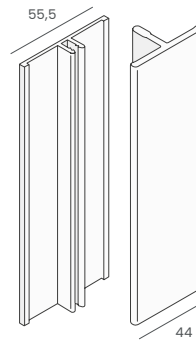

**Gevelpaneel**  
nr. 0610  
Kleur: Mammut kleuren  
Verpakking: 2x600 cm

**Koppelstuk**  
nr. 0643  
Kleur: Mammut kleuren  
Verpakking: 10 st

**Basis koppelprofiel**  
nr. 0625  
Kleur: aluminium  
Verpakking: 2x400 cm

**Koppelprofiel**  
nr. 0624  
Kleur: Mammut kleuren  
Verpakking: 2x400 cm

**Omrandingsprofiel**  
nr. 0629  
Kleur: Mammut kleuren  
Verpakking: 2x400 cm

**Inhaak startprofiel**  
nr. 0628  
Kleur: aluminium  
Verpakking: 2x400 cm